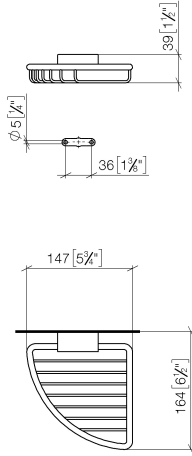

Corner soap basket - Chrome

IMO

83 281 530

- width 150mm
- height 40 mm
- 165mm projection

Fits: IMO, LULU, MADISON, MEM, TARA,
CL.1, LISSÉ, VAIA, META, CYO

	Chrome	83 281 530-00
	Brushed Platinum	83 281 530-06
	Platinum	83 281 530-08
	Durabross (23kt Gold)	83 281 530-09
	Dark Chrome	83 281 530-19
	Light Gold	83 281 530-26
	Brushed Light Gold	83 281 530-27
	Brushed Durabross (23kt Gold)	83 281 530-28
	Matte Black	83 281 530-33
	Brushed Bronze	83 281 530-42
	Brushed Champagne (22kt Gold)	83 281 530-46
	Champagne (22kt Gold)	83 281 530-47
	Brushed Chrome	83 281 530-93
	Brushed Dark Platinum	83 281 530-99

83 281 530

mm [inches]

83 281 530

Parts for other finishes can be found here: Brushed Platinum

Spare parts list

No.	Item Number	Name	Quantity used	Delivery time
1	05 30 31 025 00 90	fixing set	1	2
2	09 17 20 030 90	holder	1	2
3	08 17 30 501-00	holder	1	10
4	08 18 90 905-00	basket	1	60
5	09 31 11 002 90	pin	1	2
6	90 30 11 029 00 90	disc	2	2
7	09 30 30 054 90	screw	2	2