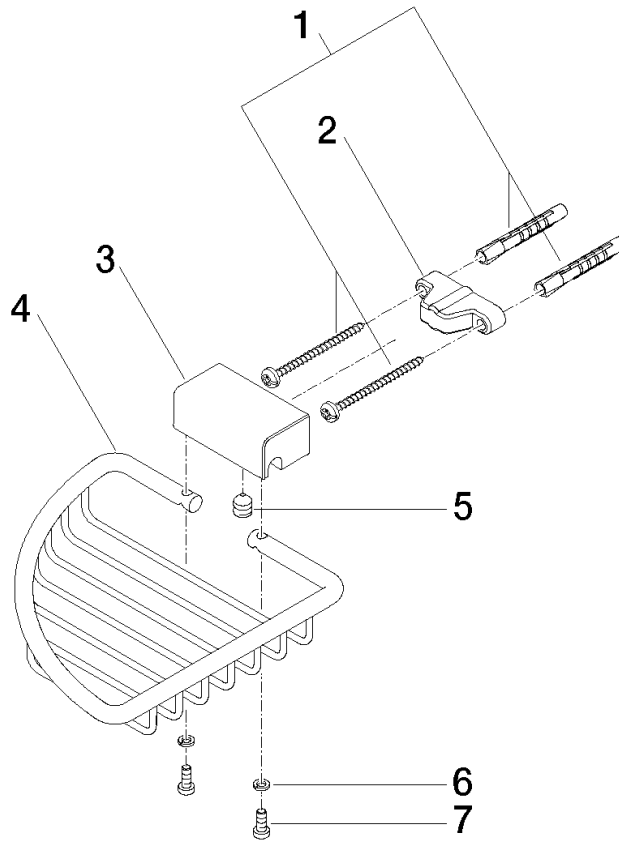

Corner soap basket - Chrome

IMO

83 281 530

- width 150mm
- height 40 mm
- 165mm projection

Fits: IMO, LULU, MADISON, MEM, TARA,
CL.1, LISSÉ, VAIA, META, CYO

	Chrome	83 281 530-00
	Brushed Platinum	83 281 530-06
	Platinum	83 281 530-08
	Durabross (23kt Gold)	83 281 530-09
	Dark Chrome	83 281 530-19
	Light Gold	83 281 530-26
	Brushed Light Gold	83 281 530-27
	Brushed Durabross (23kt Gold)	83 281 530-28
	Matte Black	83 281 530-33
	Brushed Bronze	83 281 530-42
	Brushed Champagne (22kt Gold)	83 281 530-46
	Champagne (22kt Gold)	83 281 530-47
	Brushed Chrome	83 281 530-93
	Brushed Dark Platinum	83 281 530-99

83 281 530

mm [inches]

83 281 530

Parts for other finishes can be found here: Brushed Platinum

Spare parts list

No.	Item Number	Name	Quantity used	Delivery time
1	05 30 31 025 00 90	fixing set	1	2
2	09 17 20 030 90	holder	1	2
3	08 17 30 501-00	holder	1	10
4	08 18 90 905-00	basket	1	60
5	09 31 11 002 90	pin	1	2
6	90 30 11 029 00 90	disc	2	2
7	09 30 30 054 90	screw	2	2